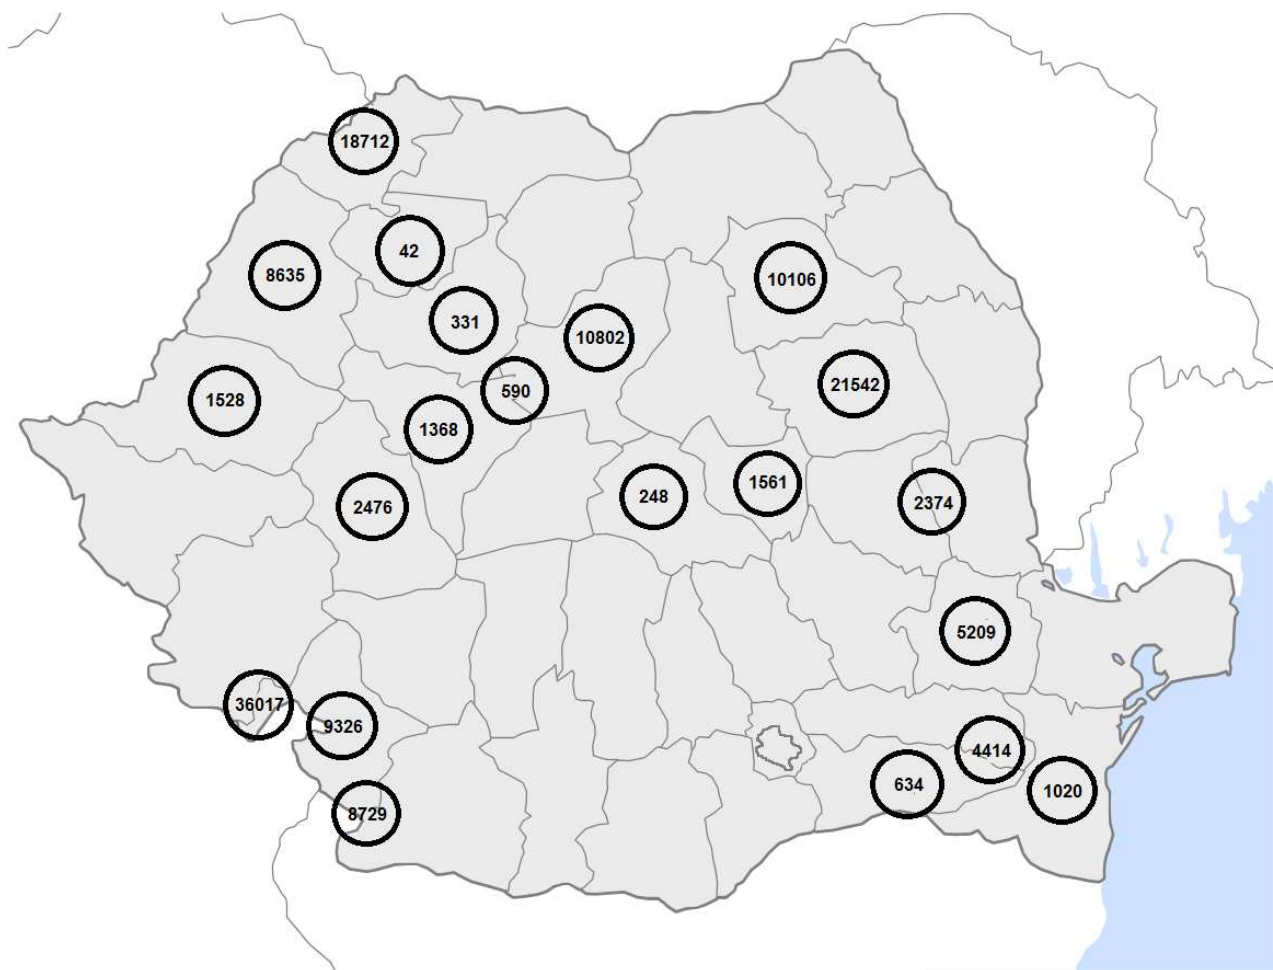

Distribuția numerică a păsărilor observate, defalcată pe județe
A megfigyelt madarak számának eloszlása megyék szerint
Distribution of the surveyed birds number by county