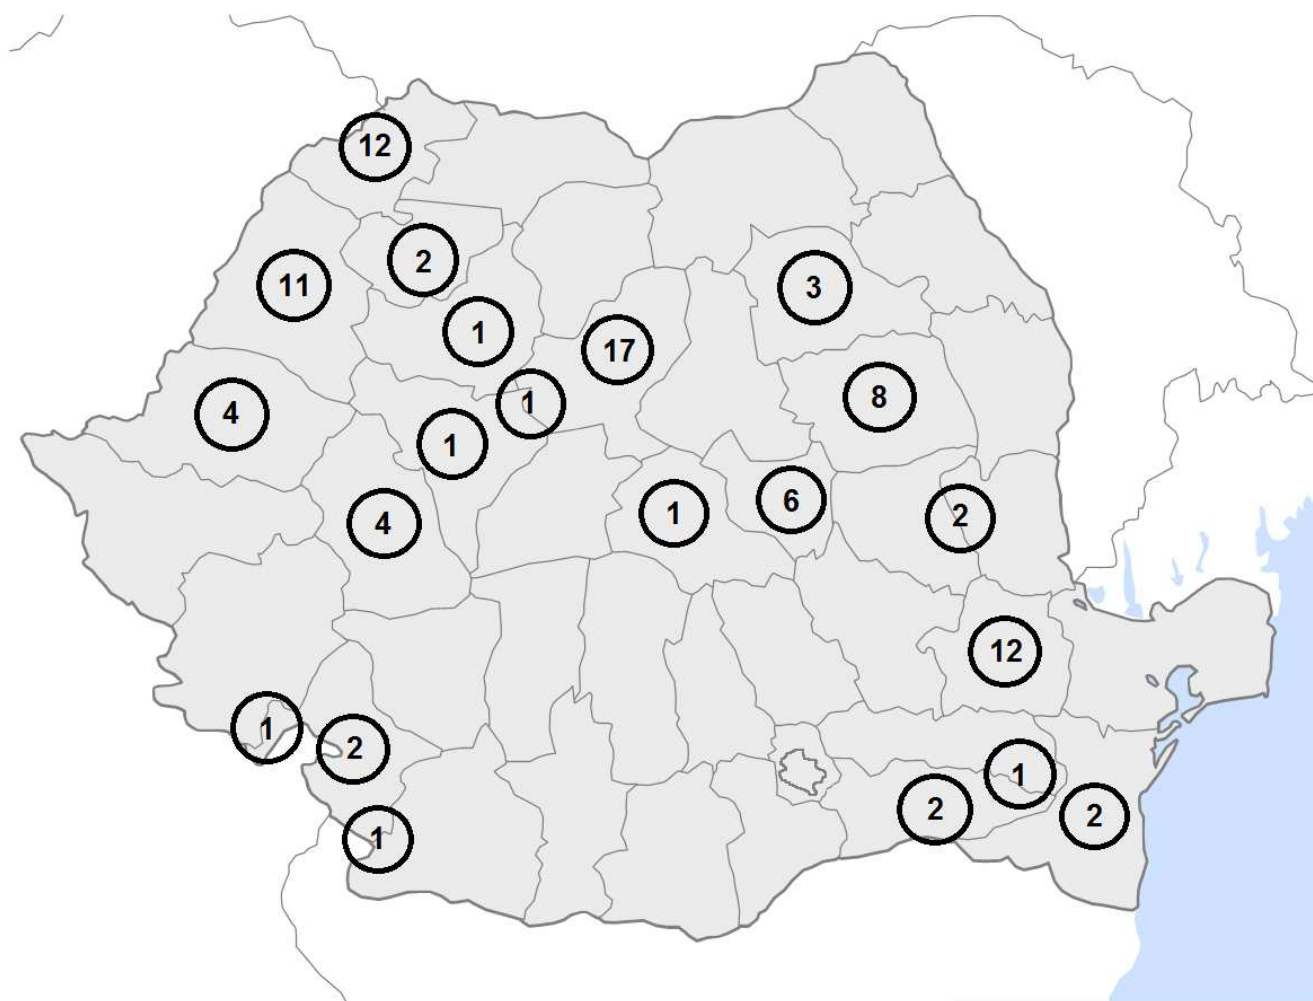

MIDWINTER 2015

Specia / Faj / Species	Total / Összesen / Total	Pasăre de apă / Vízimadár / Waterbird
<i>Gavia arctica</i>	4	Da / Igen / Yes
<i>Gavia stellata</i>	1	Da / Igen / Yes
<i>Podiceps cristatus</i>	344	Da / Igen / Yes
<i>Tachybaptus ruficollis</i>	631	Da / Igen / Yes
<i>Pelecanus crispus</i>	29	Da / Igen / Yes
<i>Phalacrocorax carbo</i>	3620	Da / Igen / Yes
<i>Phalacrocorax pygmeus</i>	490	Da / Igen / Yes
<i>Egretta alba</i>	122	Da / Igen / Yes
<i>Ardea cinerea</i>	197	Da / Igen / Yes
<i>Platalea leucorodia</i>	2	Da / Igen / Yes
<i>Cygnus olor</i>	4575	Da / Igen / Yes
<i>Cygnus cygnus</i>	451	Da / Igen / Yes
<i>Cygnus columbianus</i>	31	Da / Igen / Yes
<i>Branta ruficollis</i>	1	Da / Igen / Yes
<i>Anser anser</i>	228	Da / Igen / Yes
<i>Anser albifrons</i>	446	Da / Igen / Yes
<i>Anser sp.</i>	22500	Da / Igen / Yes
<i>Tadorna tadorna</i>	11	Da / Igen / Yes
<i>Tadorna ferruginea</i>	10	Da / Igen / Yes
<i>Tadorna cana</i>	1	Da / Igen / Yes
<i>Anas platyrhynchos</i>	57495	Da / Igen / Yes
<i>Anas strepera</i>	377	Da / Igen / Yes
<i>Anas acuta</i>	27	Da / Igen / Yes
<i>Anas penelope</i>	545	Da / Igen / Yes
<i>Anas crecca</i>	2018	Da / Igen / Yes
<i>Anas clypeata</i>	1	Da / Igen / Yes
<i>Anas sp.</i>	150	Da / Igen / Yes
<i>Cairina moschata</i>	1	Da / Igen / Yes
<i>Aythya marila</i>	6	Da / Igen / Yes

**Numărul locațiilor (unităților de teren) vizitate, defalcat pe județe  
A felmért területek (területegységek) eloszlása megyék szerint  
Number of the surveyed locations by county**

- Recensământ în 95 zone umede din 21 județe -
- 95 vizes élőhely felmérése az ország 21 megyéjében -
- Survey carried out in 95 wetlands from 21 counties -