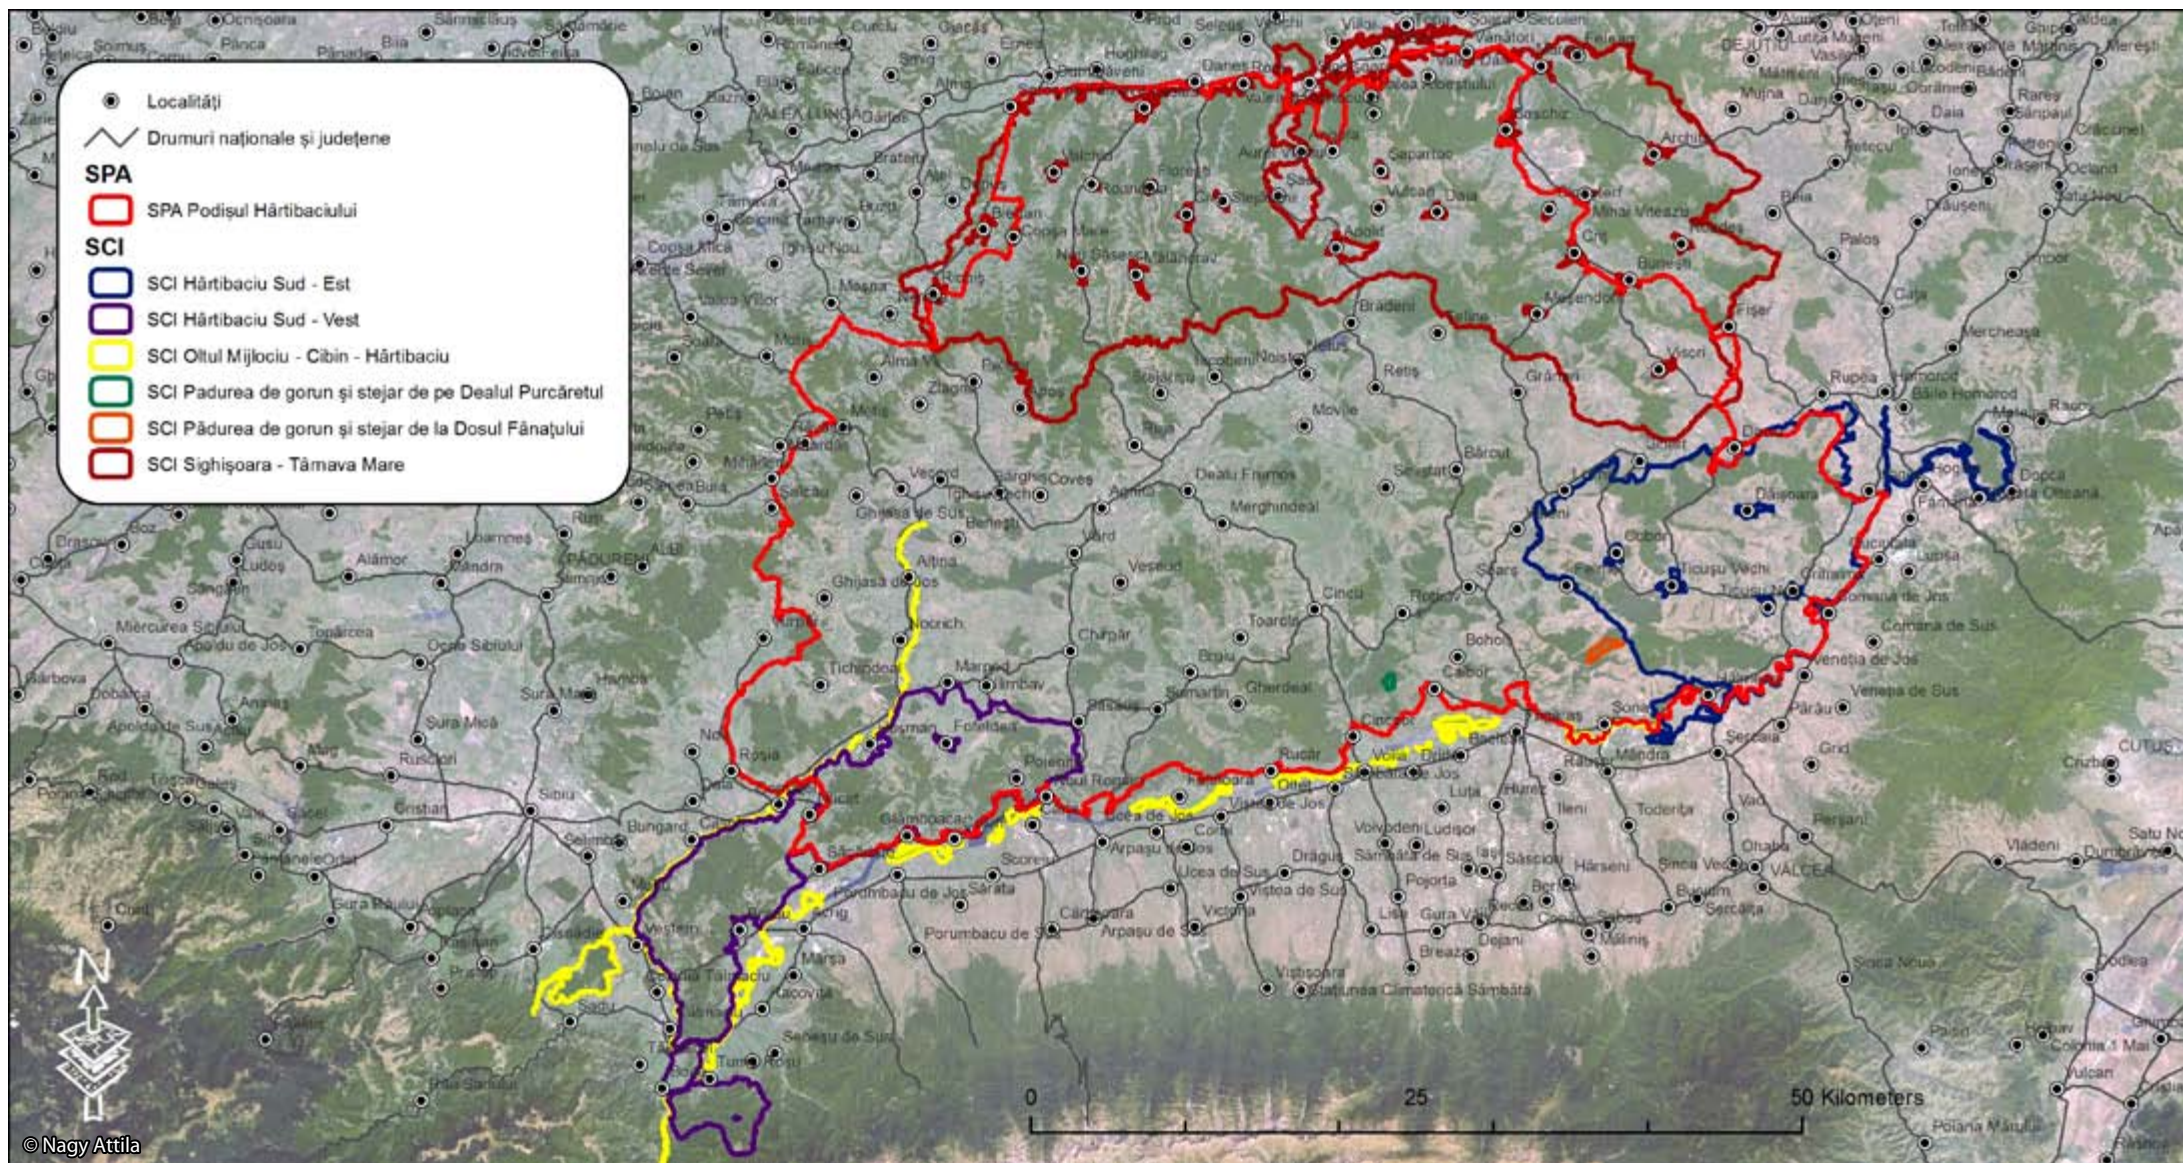

© Nagy Attila

Harta zonei Hârtibaciu – Târnava Mare – Olt

1. **Simboluri**
2. ♂ - mascul
   - ♀ - femelă
   - juv. - juvenil

Proiect implementat de:

În parteneriat cu:

Pachet educativ realizat de:

www.milvus.ro

2012

Publicație apărută în cadrul proiectului POS MEDIU: „Pentru natură și comunități locale - bazele unui management integrat Natura 2000 în zona Hârtibaciu - Târnava Mare - Olt” cofinanțat din Fondul European de Dezvoltare Regională. Conținutul acestui material nu reprezintă în mod obligatoriu poziția oficială a Uniunii Europene sau a Guvernului României.